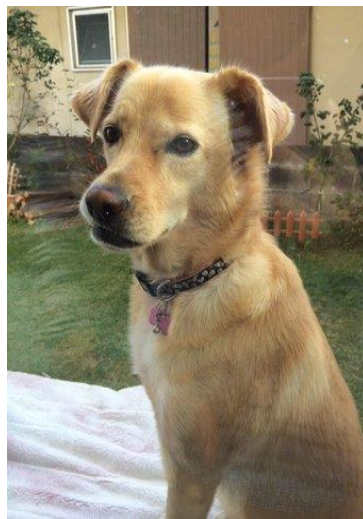

熊本地震のとき行方不明になったペット

今でも300匹以上の犬が行方不明と言われています。

熊本県益城町です
地震直後からもうずっといません。
もし見かけたら保護してあげてください。そして連絡下さい、、
人懐っこいから大丈夫だと思います、、
お願いします大事な家族です

2016年4月15日 10:08

昨日の地震から飼ってる猫が居なくなりました
名前はニコルです
ピンク色の首輪をしています
もし見かけたら自分に連絡してもらえると助かります
#拡散希望