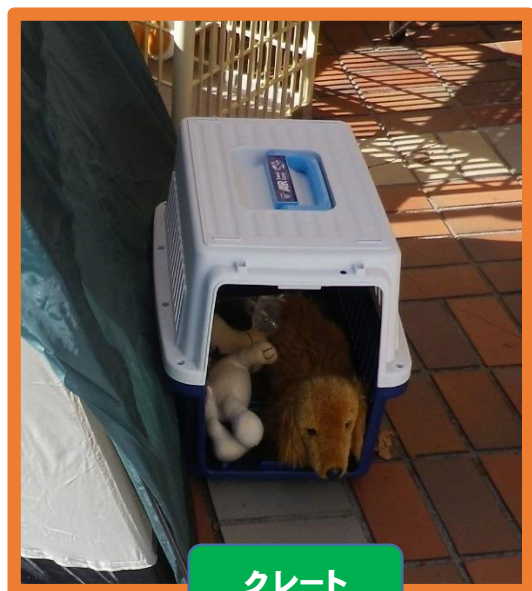

麻生区地域教育会議
 もしも大災害が起こったら
 パート2
 12月10日(土)
 11:00~14:00
 麻生区役所前広場にて
 「ペットとぼうさい」ブース

ペット避難マニュアル

受付

ペットの行方不明防止

パンフレット入れ

ペットの防災グッズ

ペットの一時住まい 簡易テント

ケージ