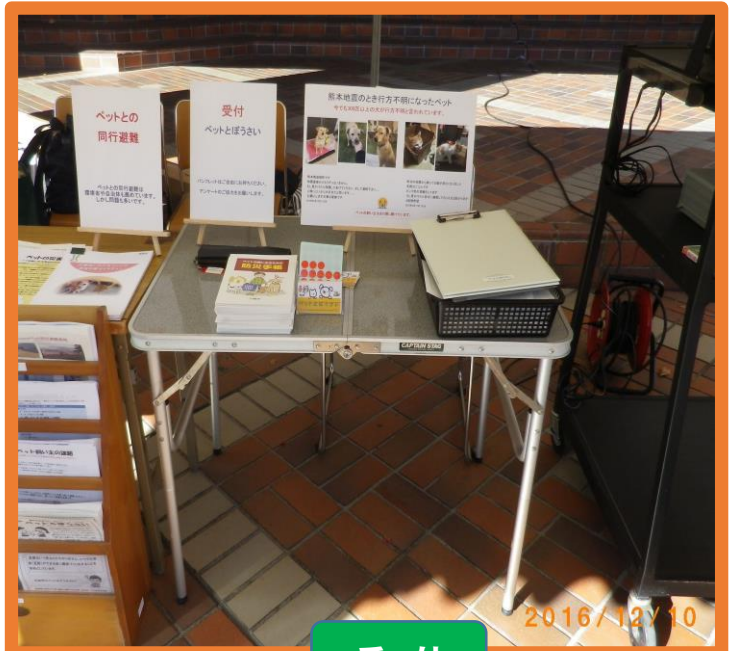

麻生区地域教育会議
 もしも大災害が起こったら
 パート2
 12月10日(土)
 11:00~14:00
 麻生区役所前広場にて
 「ペットとぼうさい」ブース

ペット避難マニュアル

受付

ペットの行方不明防止

パンフレット入れ

ペットの防災グッズ

ペットの一時住まい 簡易テント

ケージ