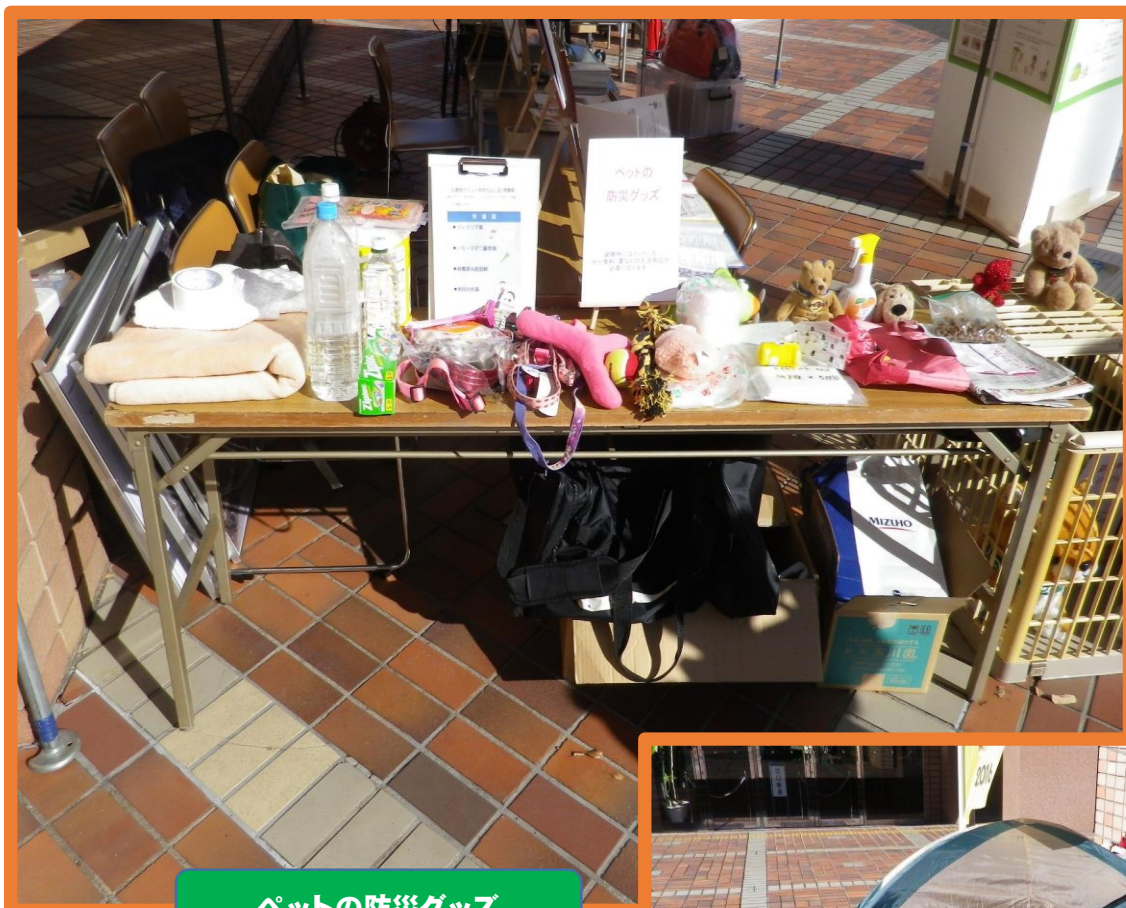

麻生区地域教育会議
 もしも大災害が起こったら
 パート2
 12月10日(土)
 11:00~14:00
 麻生区役所前広場にて
 「ペットとぼうさい」ブース

ペット避難マニュアル

受付

ペットの行方不明防止

パンフレット入れ

ペットの防災グッズ

ペットの一時住まい 簡易テント

ケージ