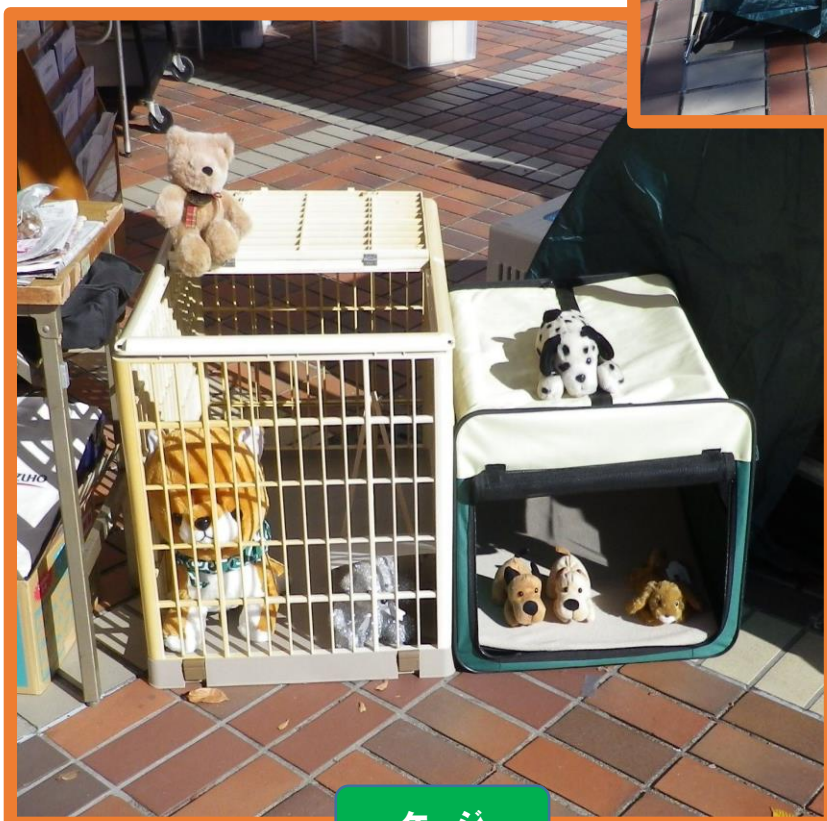

麻生区地域教育会議
 もしも大災害が起こったら
 パート2
 12月10日(土)
 11:00~14:00
 麻生区役所前広場にて
 「ペットとぼうさい」ブース

ペット避難マニュアル

受付

ペットの行方不明防止

パンフレット入れ

ペットの防災グッズ

ペットの一時住まい 簡易テント

ケージ