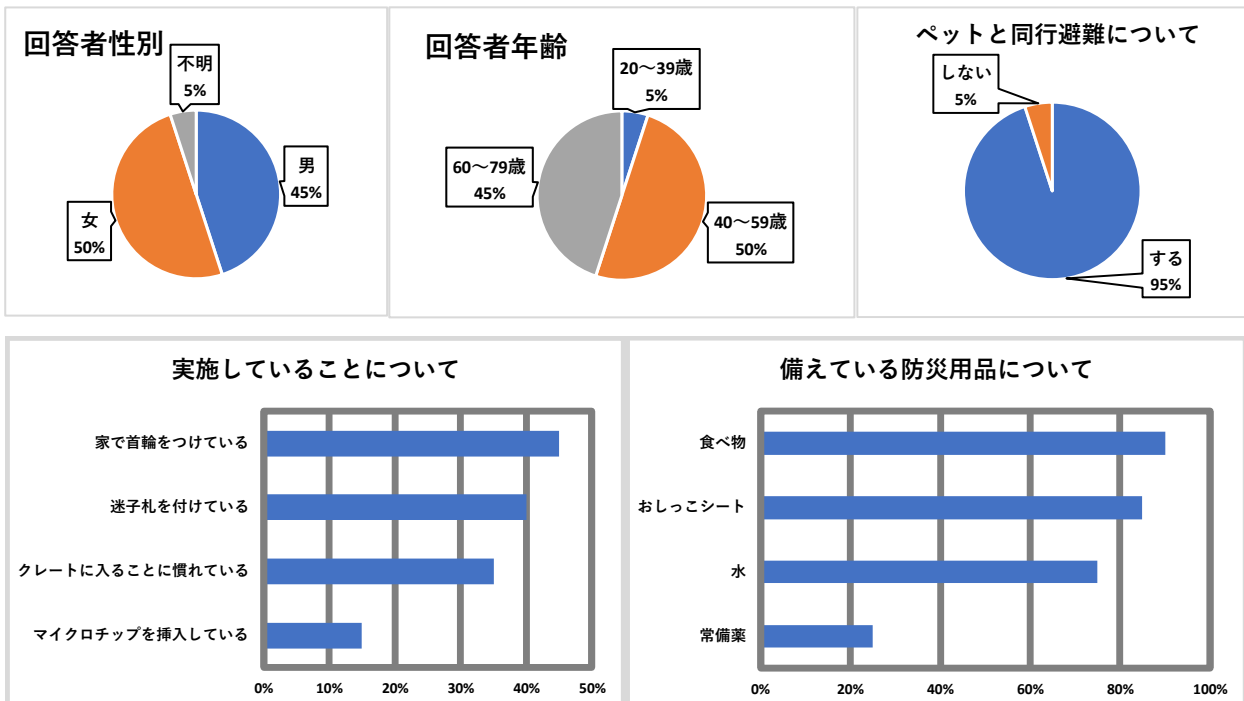

ペットとぼうさい情報 No9

ホームページアドレス QR コードです↓

<http://www.geocities.jp/pettobousai2016/>

災害時、家族の一員であるペットはどうなるの？大地震で家が壊れたら、一緒に避難所に逃げられるのかしら？

こんな疑問を持った仲間が集まり、イザ！と言う時にペットと同行避難ができるように、ペットと飼い主さんの日常の備えの啓発活動や、災害時のペット同行避難所の設置を目指し、栗平・白鳥地域を拠点に活動をしているボランティアサークルです。
(現在 メンバー8名)

ペットとぼうさいアンケート 2017 の結果報告

9月10日(日)、白鳥中学校にて行われた「栗平白鳥自治会防災まつり」に、“ペットとぼうさい”コーナーを出展しました。残暑厳しい中、多くの方々にご来場いただき感謝しています。今回は、現在、犬や猫を飼っている方を対象に「日頃の備えについて」アンケート調査を実施しました。(回答者数 20人)

平均飼養数は1.1匹でした。“ペットとぼうさい”に「やって欲しい事」として、ペットのしつけ教室、ペットとの避難場所の案内、災害時についての講習会などのご要望がありました。今回のアンケート結果も参考に、今後の活動を検討していきたいと思えます。また、うさぎやハムスターの飼い主さんからもご意見を伺うことができました。

※お詫び わんわんパトロールの詳細は、次回の「ペットとぼうさい情報」でお知らせ致します。

定例会は、毎月第1土曜日、午後3時から、栗平白鳥自治会館にて実施しています。
※都合により、日程や場所が変更になることがあります。ホームページでご確認ください。