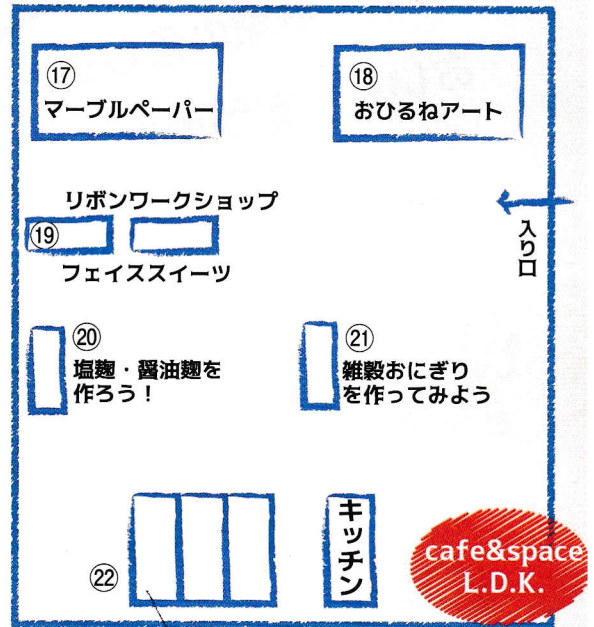

小泉農園季節のジェラート

ハイサイカフェ沖縄料理

ペットとぼうさい

ネットヨタ神奈川

車両展示、他

いろいろな体験が
いっぱい!