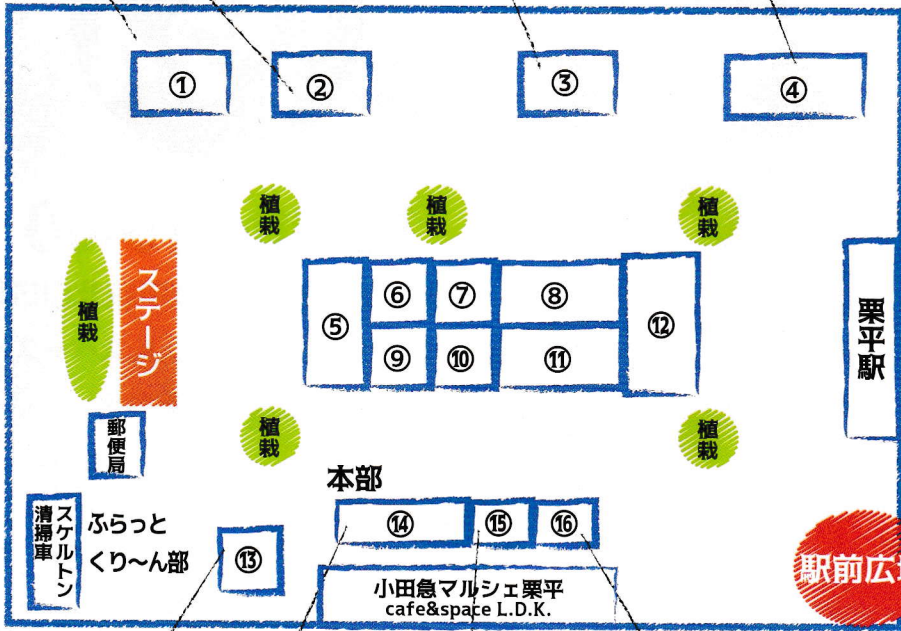

小泉農園季節のジェラート

ハイサイカフェ沖縄料理

ペットとぼうさい

ネットヨタ神奈川

車両展示、他

いろいろな体験が
いっぱい!