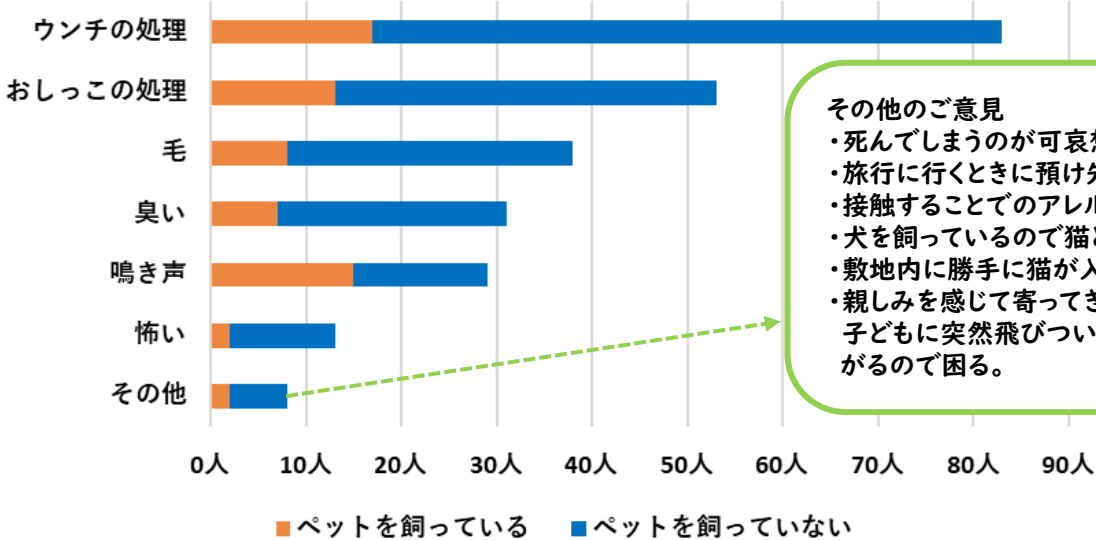

調査日 2019年11月24日(日)
 調査場所 栗平駅前広場
 「小田急のくらしマーケット
 in くりひら」イベントにて
 調査方法 シールアンケート
 回答者数 162人

アンケート回答者

ペットを飼っていない,
128人, 79%

ペットを飼っている,
34人, 21%

ペットについて気になることや気にしていることは何ですか?
 (複数回答可)

その他のご意見

- ・死んでしまうのが可哀想。
- ・旅行に行くときに預け先に困る。
- ・接触することでのアレルギーの心配。
- ・犬を飼っているのに猫と一緒にしない。
- ・敷地内に勝手に猫が入ってくる。
- ・親しみを感じて寄ってきてくれるのと思うが、子どもに突然飛びついてくるのは子どもが怖がるので困る。

動物アレルギーはありますか?

アレルギー有り
19.8%

アレルギー無し
80.2%