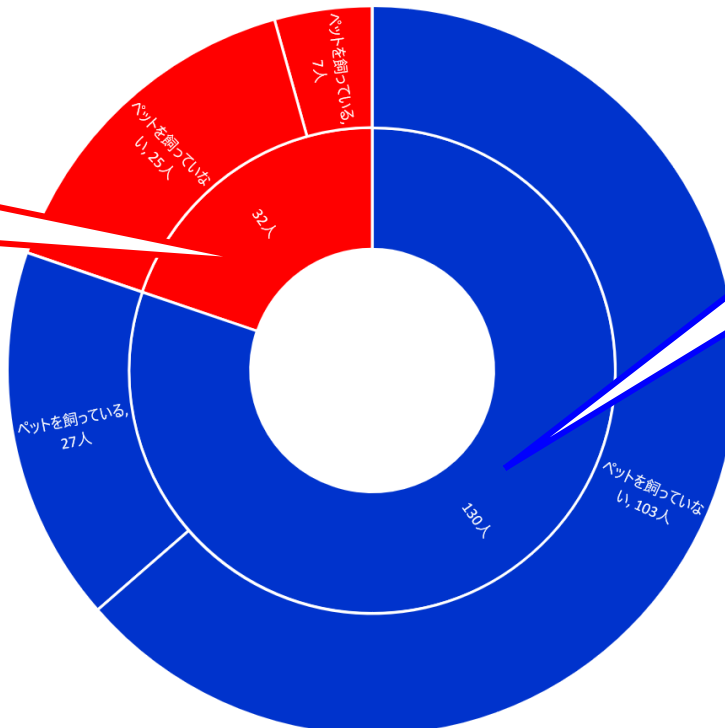

調査日 2019年11月24日(日)
 調査場所 栗平駅前広場
 「小田急のくらしマーケット
 in くりひら」イベントにて
 調査方法 シールアンケート
 回答者数 162人

アンケート回答者

ペットを飼っていない,
128人, 79%

ペットを飼っている,
34人, 21%

ペットについて気になることや気にしていることは何ですか?
 (複数回答可)

その他のご意見

- ・死んでしまうのが可哀想。
- ・旅行に行くときに預け先に困る。
- ・接触することでのアレルギーの心配。
- ・犬を飼っているのに猫と一緒にしない。
- ・敷地内に勝手に猫が入ってくる。
- ・親しみを感じて寄ってきてくれるのと思うが、子どもに突然飛びついてくるのは子どもが怖がるので困る。

動物アレルギーはありますか?

アレルギー有り
19.8%

アレルギー無し
80.2%