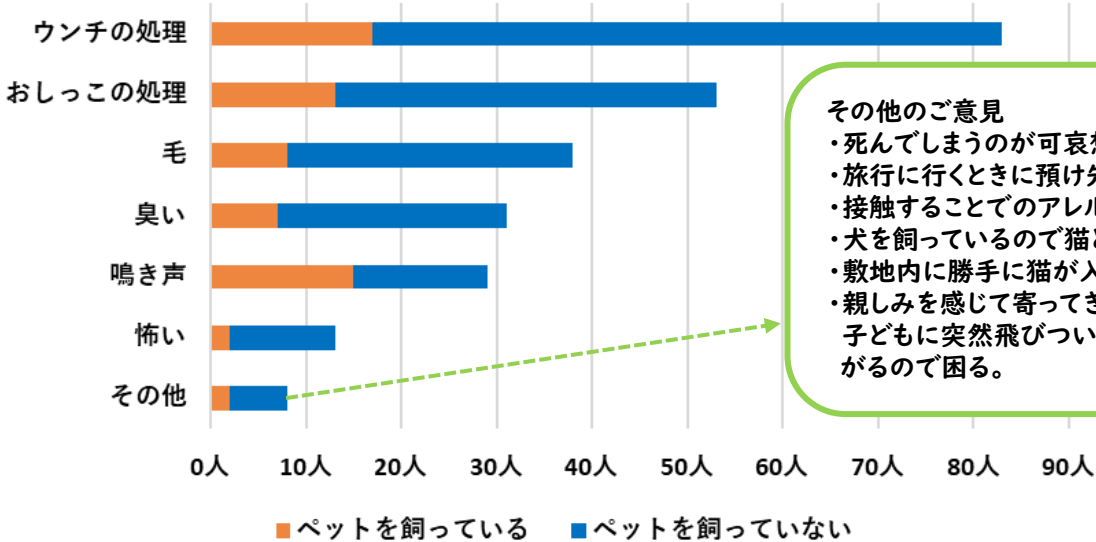

調査日 2019年11月24日(日)
 調査場所 栗平駅前広場
 「小田急のくらしマーケット
 in くりひら」イベントにて
 調査方法 シールアンケート
 回答者数 162人

アンケート回答者

ペットを飼っていない,
128人, 79%

ペットを飼っている,
34人, 21%

ペットについて気になることや気にしていることは何ですか?
 (複数回答可)

その他のご意見

- ・死んでしまうのが可哀想。
- ・旅行に行くときに預け先に困る。
- ・接触することでのアレルギーの心配。
- ・犬を飼っているのに猫と一緒にしない。
- ・敷地内に勝手に猫が入ってくる。
- ・親しみを感じて寄ってきてくれるのと思うが、子どもに突然飛びついてくるのは子どもが怖がるので困る。

動物アレルギーはありますか?

アレルギー有り
19.8%

アレルギー無し
80.2%