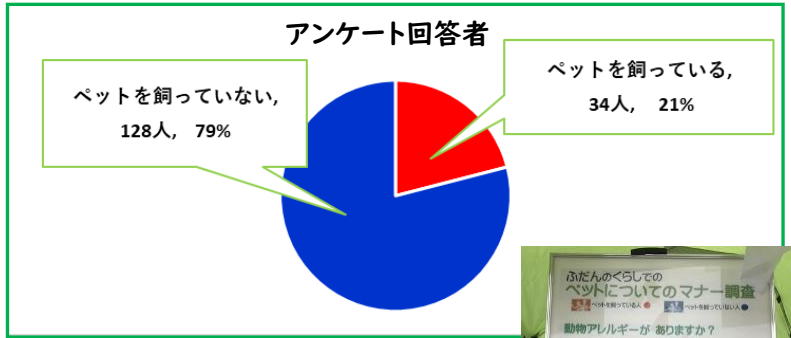

調査日 2019年11月24日(日)
 調査場所 栗平駅前広場
 「小田急のくらしマーケット
 in くりひら」イベントにて
 調査方法 シールアンケート
 回答者数 162人

その他のご意見

- ・死んでしまうのが可哀想。
- ・旅行に行くときに預け先に困る。
- ・接触することでのアレルギーの心配。
- ・犬を飼っているのに猫と一緒にしない。
- ・敷地内に勝手に猫が入ってくる。
- ・親しみを感じて寄ってきてくれるのと思うが、子どもに突然飛びついてくるのは子どもが怖がるので困る。