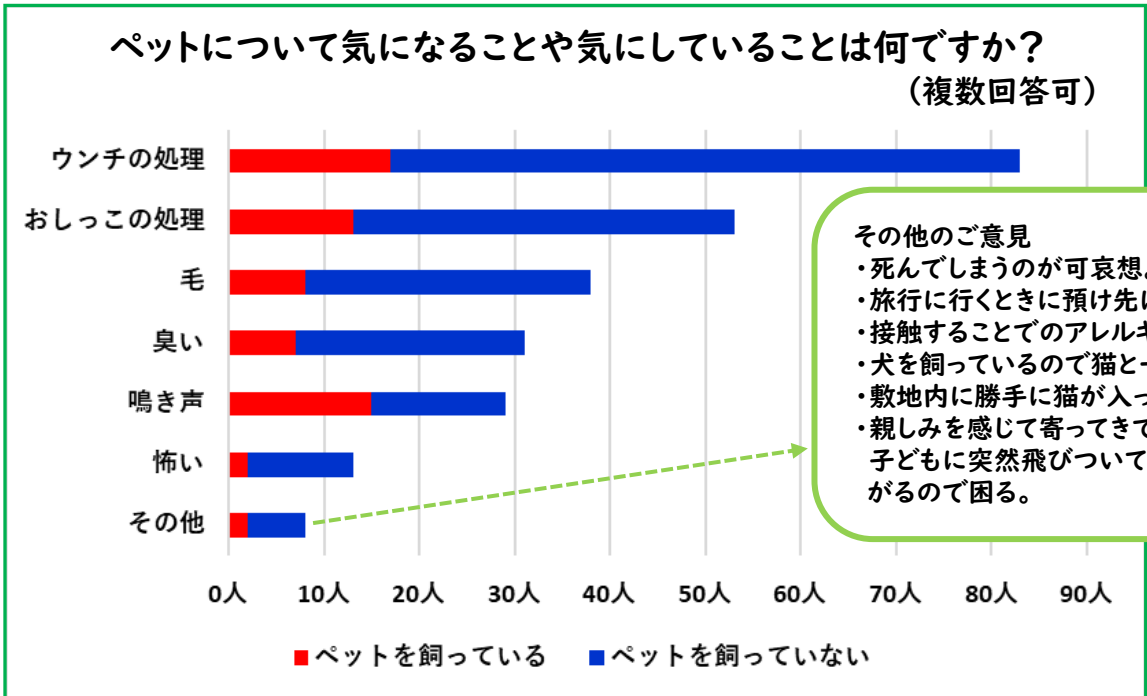

調査日 2019年11月24日(日)
 調査場所 栗平駅前広場
 「小田急のくらしマーケット
 in くりひら」イベントにて
 調査方法 シールアンケート
 回答者数 162人

その他のご意見

- ・死んでしまうのが可哀想。
- ・旅行に行くときに預け先に困る。
- ・接触することでのアレルギーの心配。
- ・犬を飼っているのに猫と一緒にしない。
- ・敷地内に勝手に猫が入ってくる。
- ・親しみを感じて寄ってきてくれるのと思うが、子どもに突然飛びついてくるのは子どもが怖がるので困る。