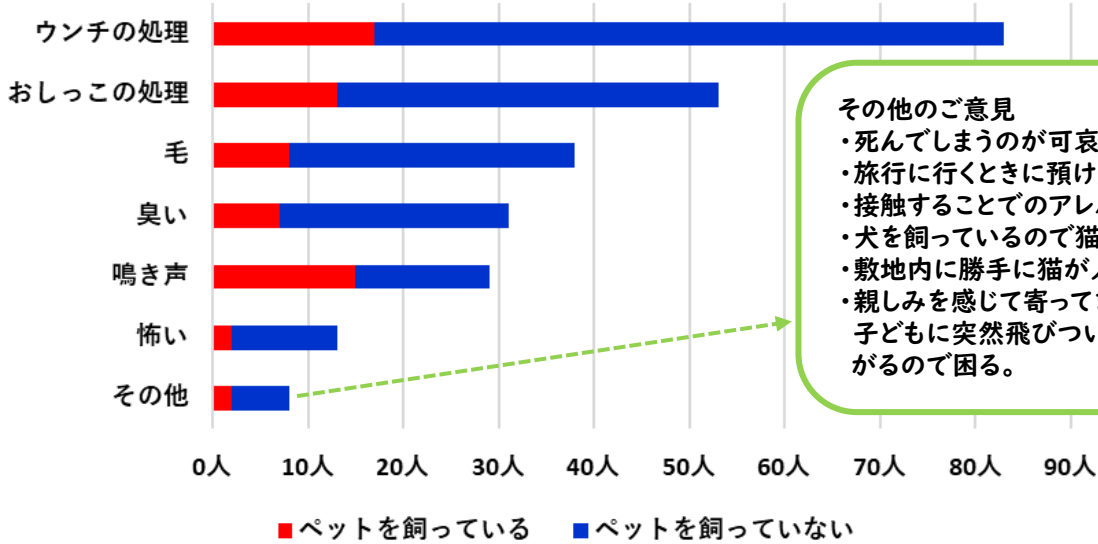

調査日 2019年11月24日(日)  
 調査場所 栗平駅前広場  
 「小田急のくらしマーケット  
 in くりひら」イベントにて  
 調査方法 シールアンケート  
 回答者数 162人

アンケート回答者

ペットを飼っていない,  
128人, 79%

ペットを飼っている,  
34人, 21%

ペットについて気になることや気にしていることは何ですか？  
 (複数回答可)

その他のご意見

- ・死んでしまうのが可哀想。
- ・旅行に行くときに預け先に困る。
- ・接触することでのアレルギーの心配。
- ・犬を飼っているのに猫と一緒にしない。
- ・敷地内に勝手に猫が入ってくる。
- ・親しみを感じて寄ってきてくれるのと思うが、子どもに突然飛びついてくるのは子どもが怖がるので困る。

動物アレルギーはありますか？

アレルギー有り  
19.8%

アレルギー無し  
80.2%