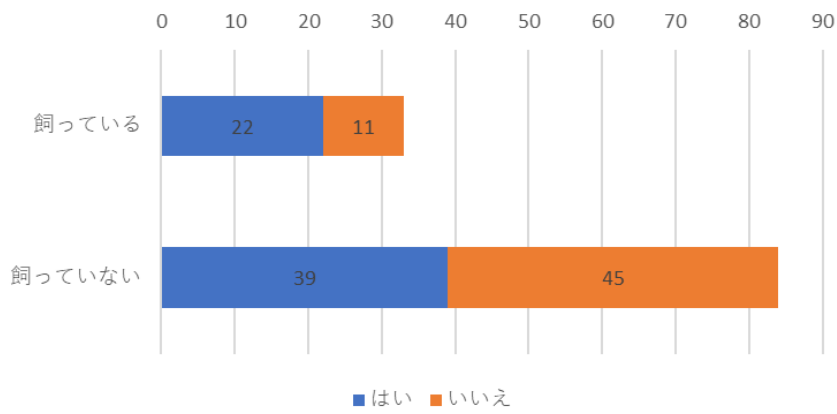

避難所以外の避難の方法を考えていますか？