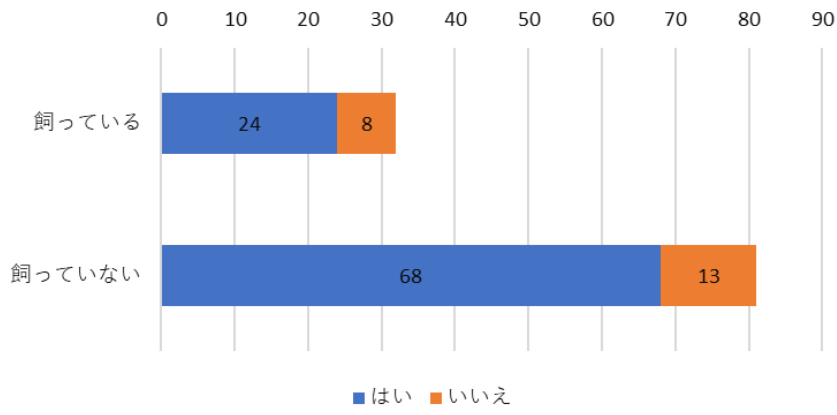

あなたの避難所はどこか知っていますか？