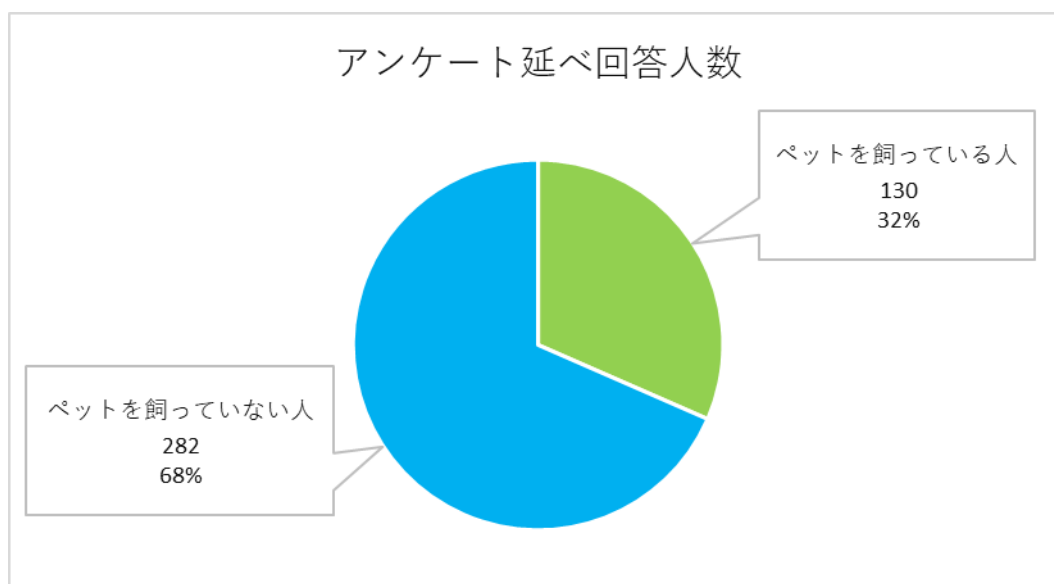

小田急のくらしマーケット in くりひら シールアンケート調査結果

日 時 2022年11月19日(土)

場 所 栗平駅前広場

| ペットとぼうさい アンケート2022 | | | | | | |
|--------------------|----------------------------|---------|--------|---------|----|-----|
| アンケート内容 | | | 飼っている人 | 飼っていない人 | 小計 | 合計 |
| 1 | あなたの避難所は どこか知っていますか | はい | 24 | 68 | 92 | 113 |
| | | いいえ | 8 | 13 | 21 | |
| 2 | 避難所以外の避難の方法を 考えていますか | はい | 22 | 39 | 61 | 117 |
| | | いいえ | 11 | 45 | 56 | |
| 3 | あなたの避難所は ペットを連れて避難できますか | はい | 9 | 6 | 15 | 64 |
| | | いいえ | 1 | 0 | 1 | |
| | | わからない | 22 | 26 | 48 | |
| 4 | 災害への備えはできていますか | できている | 12 | 23 | 35 | 118 |
| | | ややできている | 20 | 52 | 72 | |
| | | できていない | 1 | 10 | 11 | |