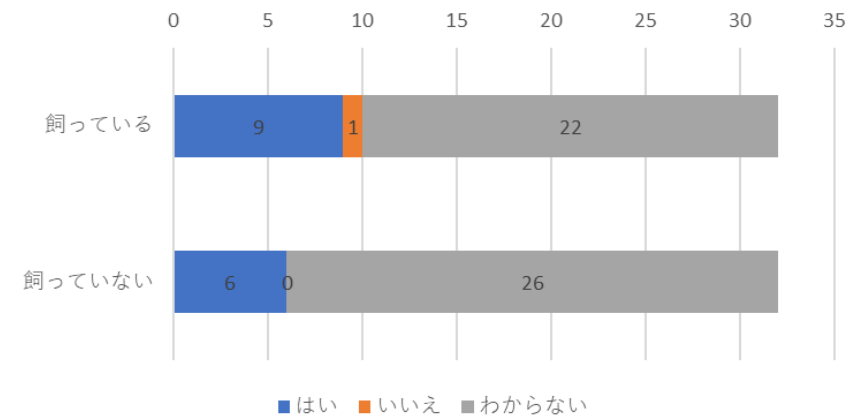

あなたの避難所はペットを連れて避難できますか？