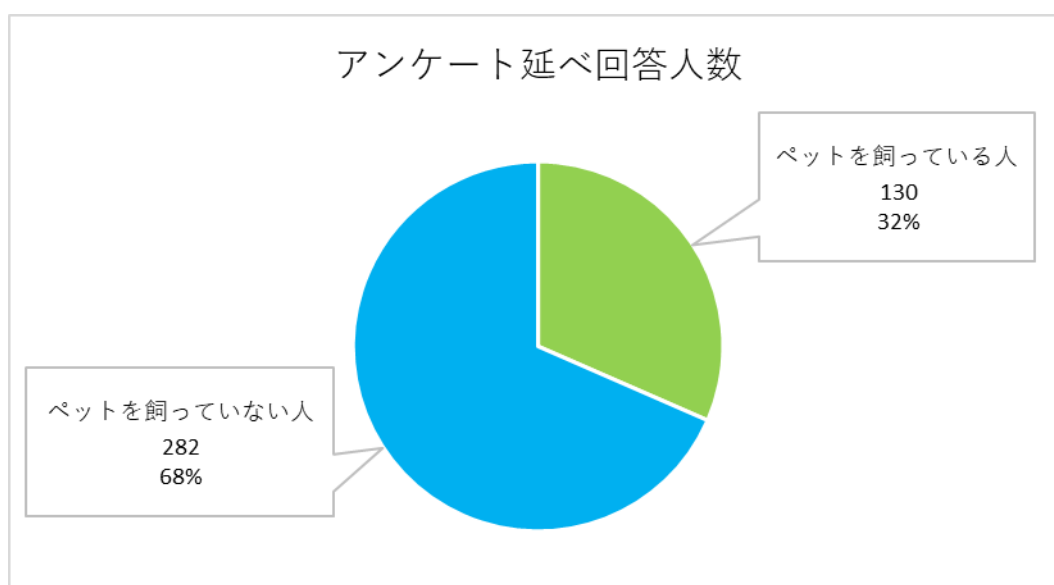

小田急のくらしマーケット in くりひら シールアンケート調査結果

日 時 2022年11月19日(土)

場 所 栗平駅前広場

ペットとぼうさい アンケート2022						
アンケート内容			飼っている人	飼っていない人	小計	合計
1	あなたの避難所は どこか知っていますか	はい	24	68	92	113
		いいえ	8	13	21	
2	避難所以外の避難の方法を 考えていますか	はい	22	39	61	117
		いいえ	11	45	56	
3	あなたの避難所は ペットを連れて避難できますか	はい	9	6	15	64
		いいえ	1	0	1	
		わからない	22	26	48	
4	災害への備えはできていますか	できている	12	23	35	118
		ややできている	20	52	72	
		できていない	1	10	11	