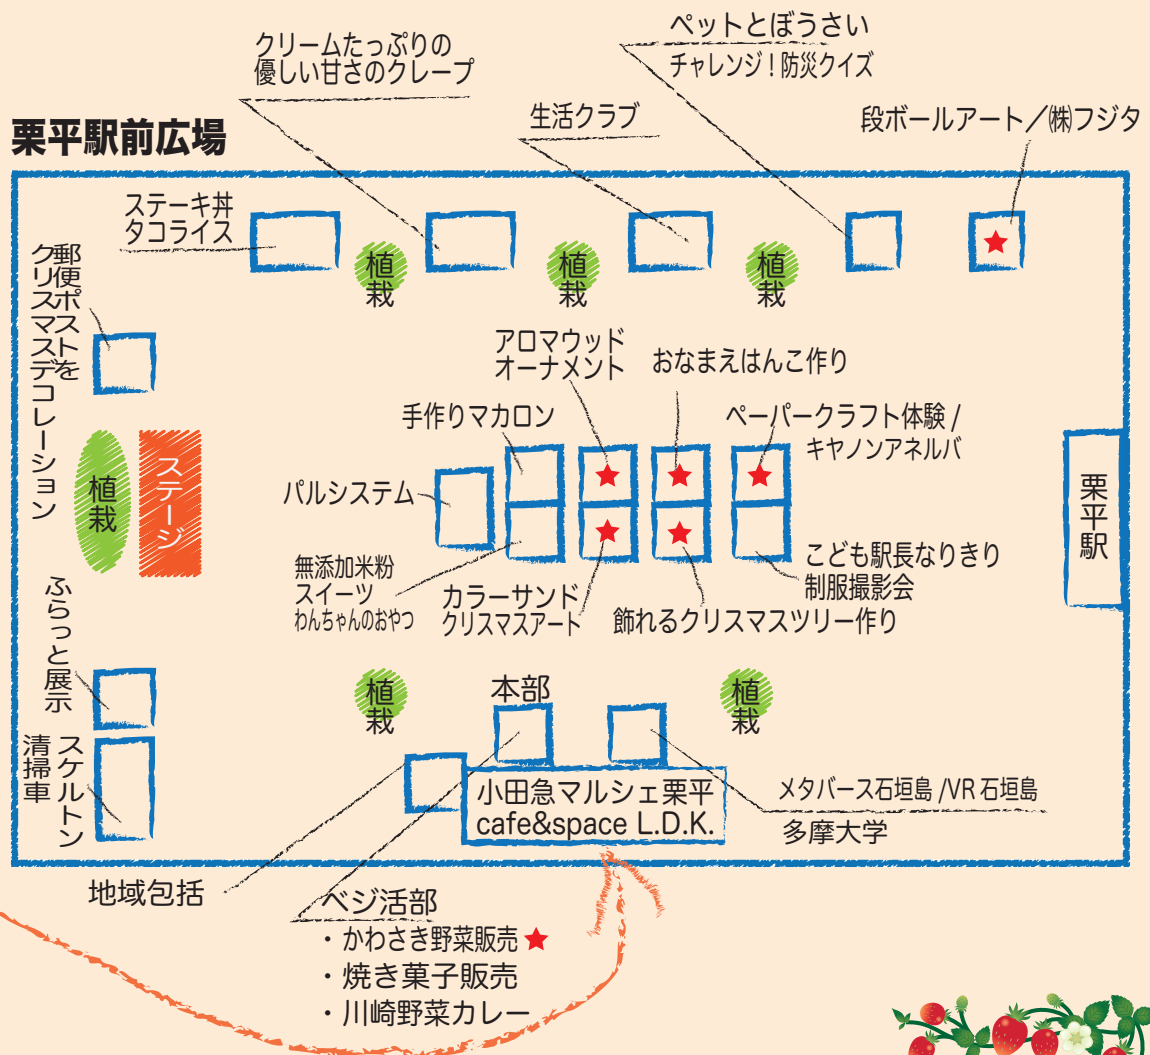

会場マップ

★は事前予約優先

※内容やレイアウトが変更になる場合があります

いちごを育てよう!
農に触れよう!
コミュニティ

ご家庭でいちごの苗を育てながら、成長の情報交換をしたり、地域の農園に出向いたり、地元の農に触れていきましょう!

11/23にいちご苗をお渡し! 詳しくは公式LINEにて。

【かわさき冬野菜まごころ便】

11/23 (木・祝) 10:00 ~ 15:00

地元農家さん選りすぐりの冬の新鮮野菜です!!

事前予約がとってもお得! 事前予約の場合、CAFE & SPACE L.D.K. の割引券もお付けします♪

新鮮お野菜便: 事前予約価格 2,000 円※税込

※当日販売価格は 2,300 円※税込

事前申込み
詳細はこちら

お野菜セットの例

事前申込の上、イベント会場まで受取りに来てください。当日、現金支払いとなります。

【小田急のくらし部・活動紹介】

ふらっとくり〜ん部

第2火曜8時半から活動中

街のごみ拾いを通じて、仲間と知り合い、地元を知る事を活動目標としています。一緒に歩きながら情報交換や健康づくりをしませんか?

ベジ活部

収穫体験、援農活動など不定期に開催!

地元農家さんと野菜のおいしさを楽しみながら伝える部活です。収穫体験や援農活動など、大人もこどもも食農育活動と一緒に楽しみませんか。

こどもしんぶん部

1年間の活動で年4紙のしんぶんを発行。

こども達の目線で、地元のわくわくする場所や話題のスポットを取材し、地域の魅力を発掘します。応援よろしくお願いします!!

マチカドこども大学

~多摩大学×小田急不動産プレゼンツ~
「なぜ?を見つけてもっと知りたい」をコンセプトにした探究型の学びを提供する「マチカドこども大学」。イベント日より、2024年度の入学申込予約受付開始!

詳しくはこちら